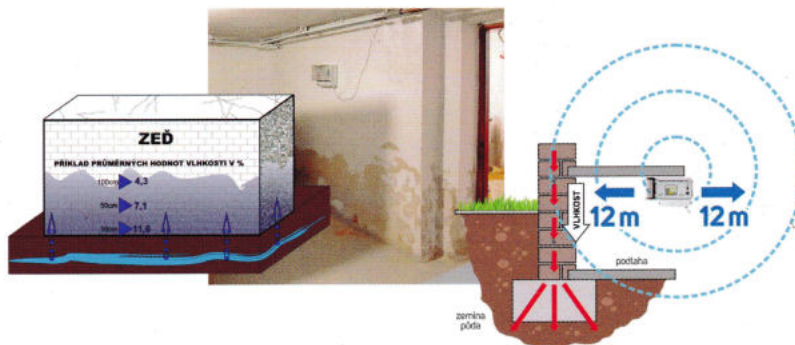

ODVLHČENÍ BUDOV

- bezdrátová technologie
- bez nutnosti stavebních úprav
- zkušební doba